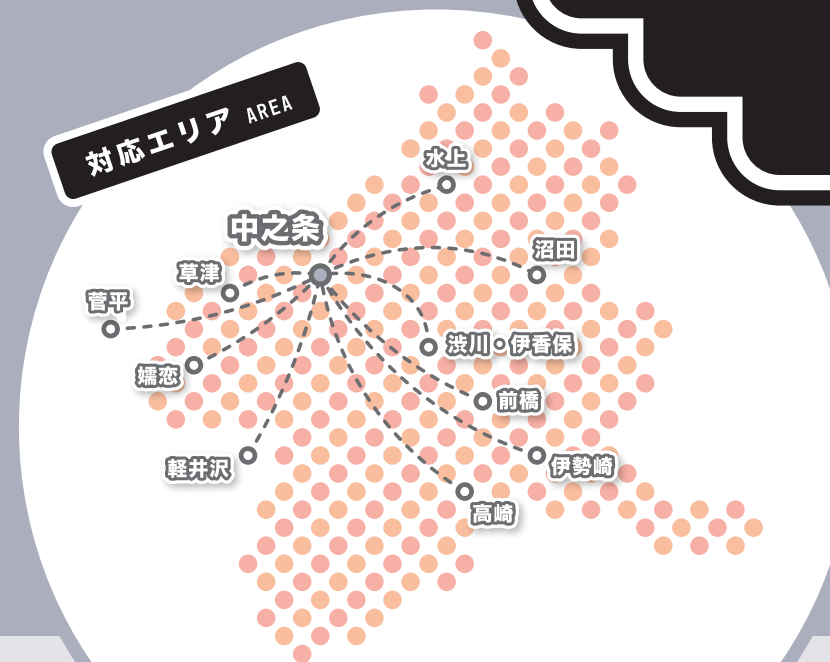

配送料：中之条町内無料

ご利用料金と距離により
別途配送料がかかります。

有限会社吾妻弁当

〒377-0415 群馬県吾妻郡中之条町横尾 1368-1

TEL 10:00 ~ 17:30

0279-75-3082

FAX 24 時間受付中

0279-75-6109

【ご予約ご注文について】

ORDER

【限定メニュー】

INSTAGRAM

ご予約やご注文
ご質問などお気軽に
お問い合わせ
ください

info@agaben.co.jp
http://www.agaben.co.jp

前橋営業所：
群馬県前橋市元総社町 152-192
027-288-0810

Food Delivery
アガベン

事業内容

- 各種弁当の調理及びデリバリー
  企業様 / 工事現場 / 学校給食
- ケータリングサービス
  地域の施設を利用したパーティー等、各種イベントに
- 委託食堂の運営
  単価制または管理費制による委託食堂の運営
- デイケア・福祉施設への給食
  デイサービスセンター内給食食堂管理運営 / 昼食介護弁当のデリバリー
- 宿泊施設従業員様向け副菜デリバリー
  昼、夕と従業員様の食事の副菜をデリバリー

関連企業

有限会社ムスビ
〒377-0415 群馬県吾妻郡中之条町横尾 1369-1
Tel. 0279-75-3142 Fax. 0279-75-3172
事業内容：
食料品・雑貨の販売業務
個人宅への引売
学校給食・デイケア給食材料の配達

TEL 10:00 ~ 17:30

0279-75-3082

FAX 24 時間受付中

0279-75-6109

http://www.agaben.co.jp